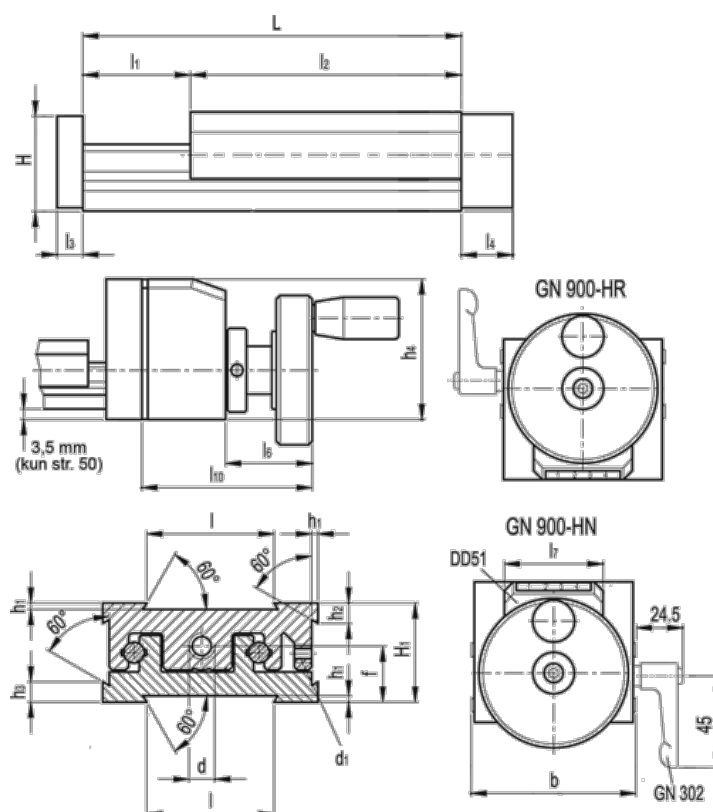

Varenummer: 20779031
 Beskrivelse: Justerbar slædeenhed
 GN 900-120-210-50-HN-2

Mål

b = 120	h3 = 13.8	l7 = 33
d = M10x1	h4 = 57	l10 = 75
d1 = M5	l = 80	
f = 26.3	L - l1 = 210-50	
H = 45.0	l2 = 160	
h1 = 2.0	l3 = 10	
H1 = 46	l4 = 18	
h2 = 13.8	l6 = 40	